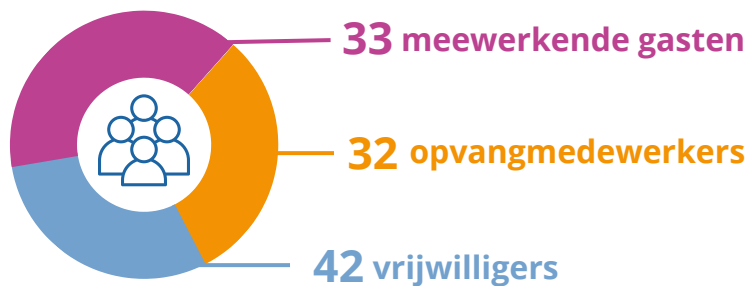

KWR 2022-2023

STADSBRUG

SEIZOEN 2022-2023

Gemiddeld **222** gasten stadsbreed
(stijging van **80%** t.o.v. 123 gasten stadsbreed in 2018-2019)

5876 overnachtingen
(op extra locaties)

621 unieke gasten
(op extra locaties)