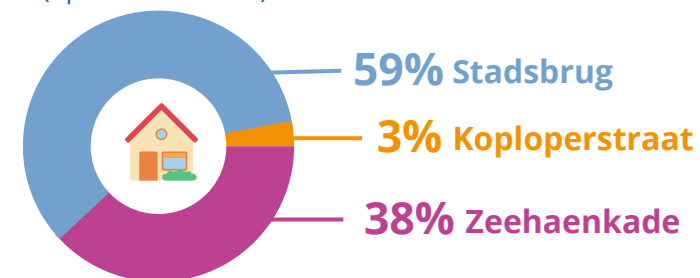

KWR 2022-2023

STADSBRUG

SEIZOEN 2022-2023

Gemiddeld **222** gasten stadsbreed
(stijging van **80%** t.o.v. 123 gasten stadsbreed in 2018-2019)

5876 overnachtingen
(op extra locaties)

621 unieke gasten
(op extra locaties)